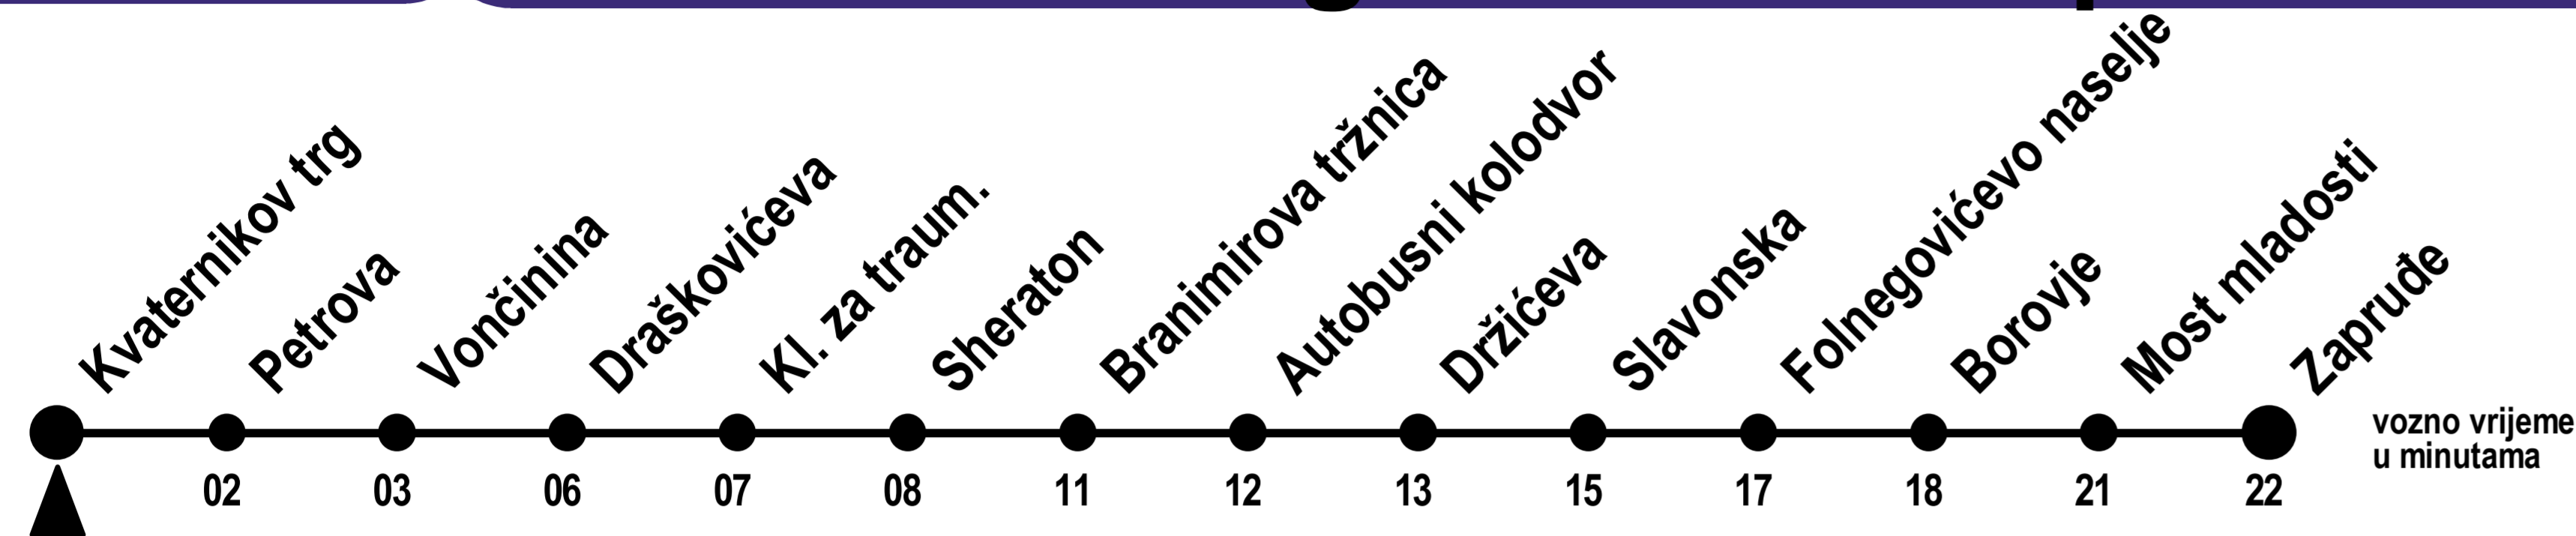

TRAM 8

ZET Zagrebački električni tramvaj d.o.o.

VOZNI RED

U primjeni od: 24.6.2024.

Kvaternikov trg - Zaprude

Kvaternikov trg *smjer* Zaprude

vozno vrijeme u minutama

Sati	Radni dan	Sati
04	--	04
05	15 30 45	05
06	00 15 30 45	06
07	00 15 30 45	07
08	00 15 30 45	08
09	00 15 30 45	09
10	00 15 30 45	10
11	00 15 30 45	11
12	00 15 30 45	12
13	00 15 30 45	13
14	00 15 30 45	14
15	00 15 30 45	15
16	00 15 30 45	16
17	00 15 30 45	17
18	00 15 30 45	18
19	00 15 30 45	19
20	00 15 30 45	20
21	00 15 30 45	21
22	00 15 30 45	22
23	00 15 30	23
00	--	00

TRAM 8

ZET Zagrebački električni tramvaj d.o.o.

VOZNI RED

U primjeni od: 24.6.2024.

Kvaternikov trg - Zaprude

Zaprude *smjer* Kvaternikov trg

vozno vrijeme u minutama

Sati	Radni dan	Sati
04	45	04
05	00 15 30 45	05
06	00 15 30 45	06
07	00 15 30 45	07
08	00 15 30 45	08
09	00 15 30 45	09
10	00 15 30 45	10
11	00 15 30 45	11
12	00 15 30 45	12
13	00 15 30 45	13
14	00 15 30 45	14
15	00 15 30 45	15
16	00 15 30 45	16
17	00 15 30 45	17
18	00 15 30 45	18
19	00 15 30 45	19
20	00 15 30 45	20
21	00 15 30 45	21
22	00 15 30 45	22
23	00 15 ^s 30 ^s 43 ^s 57 ^s	23
00	--	00